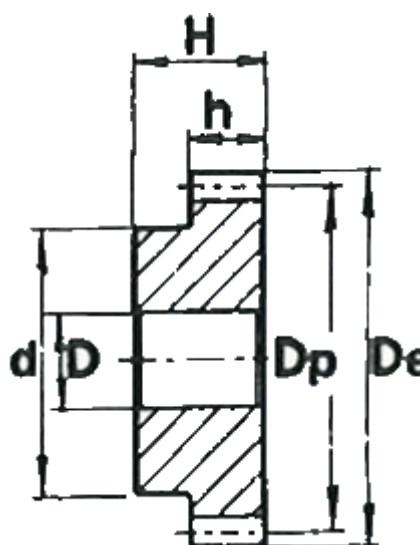

Varenummer: 616501010020
Beskrivelse: Cylindrisk tandhjul med nav
20 tdr. Modul 1

Mål

Antal tænder = 20
d = 16
D = 8
De = 22
Deling (Pitch) = 3.1416
Dp = 20
H = 25
h = 15

Modul = 1